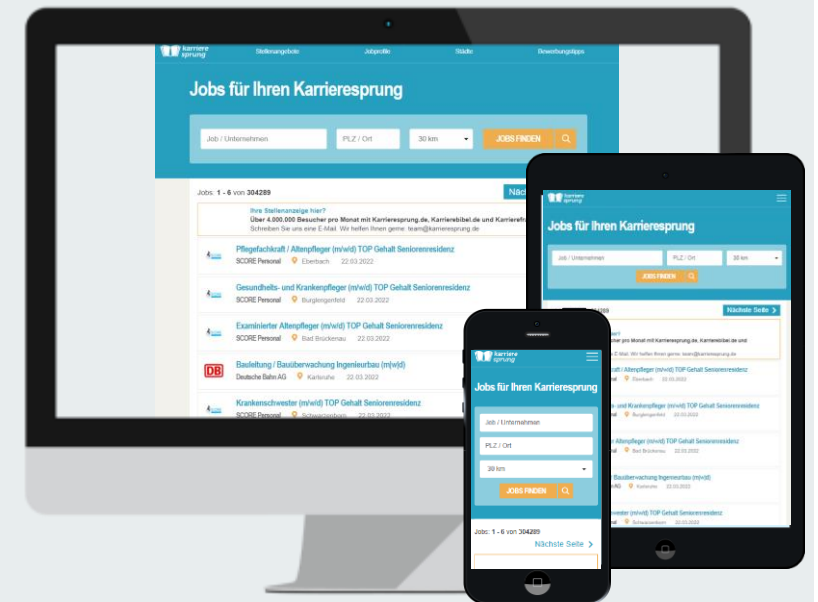

Karrieresprung.de ist die Jobbörse der Karrierebibel-Gruppe. Hier finden Sie aktuelle Stellenanzeigen, Jobangebote, Jobprofile und Tipps zur Bewerbung.

Kerndaten

Zielgruppe

- Schüler, Auszubildende
- Studenten, Absolventen
- Young Professionals
- Bildungsinteressierte
- Berufstätige

Rubriken und Umfelder

- Stellenangebote
- Jobprofile
- Städte
- Bewerbungstipps

Traffic*

Page Impressions	400.000
Visits	339.758
Uniques	219.568

*Trafficwerte sind Publishernangaben