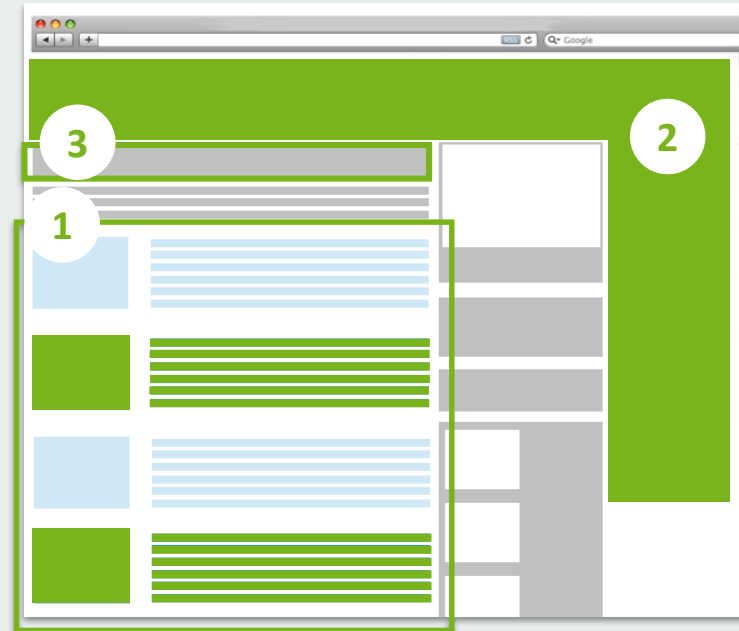

Sonderwerbformen | Integrationen | Kooperationen

eBooklet | Eigene Inhalte intelligent mit redaktionellen Inhalten verknüpfen

Die USPs auf einem Blick:

- Kundeninhalte und thematisch passende Redaktionsinhalte auf einer Seite im CMS
- Image-Transfer des Mediums und Steigerung der Sympathie
- Artikel laufen durch den kompletten Newsflow der Seite (24h Startseite) + Mobile
- Adblocker-proof
- Erhöhte Verweildauer
- Hohe Werbewirkung
- Erfolgskontrolle und damit Investitionssicherheit

Weiter Informationen auf unserer Website:

businessad.de/werbformen/integrationen

eBooklet Elemente

- Werbemittel des Kunden
- ≡ Kunden-Inhalte
- ≡ Redaktionelle Inhalte

1. Thematische Ausrichtung unter Berücksichtigung der Kundenwünsche in Abstimmung mit der Online-Redaktion
2. Exklusives Kunden-Wallpaper
  Redaktionelle und werbliche Promotion, sowie Co-branded Werbemittel wirken unterstützend
3. „präsentiert von“ + Logo

  Kennzeichnung als Werbespecial